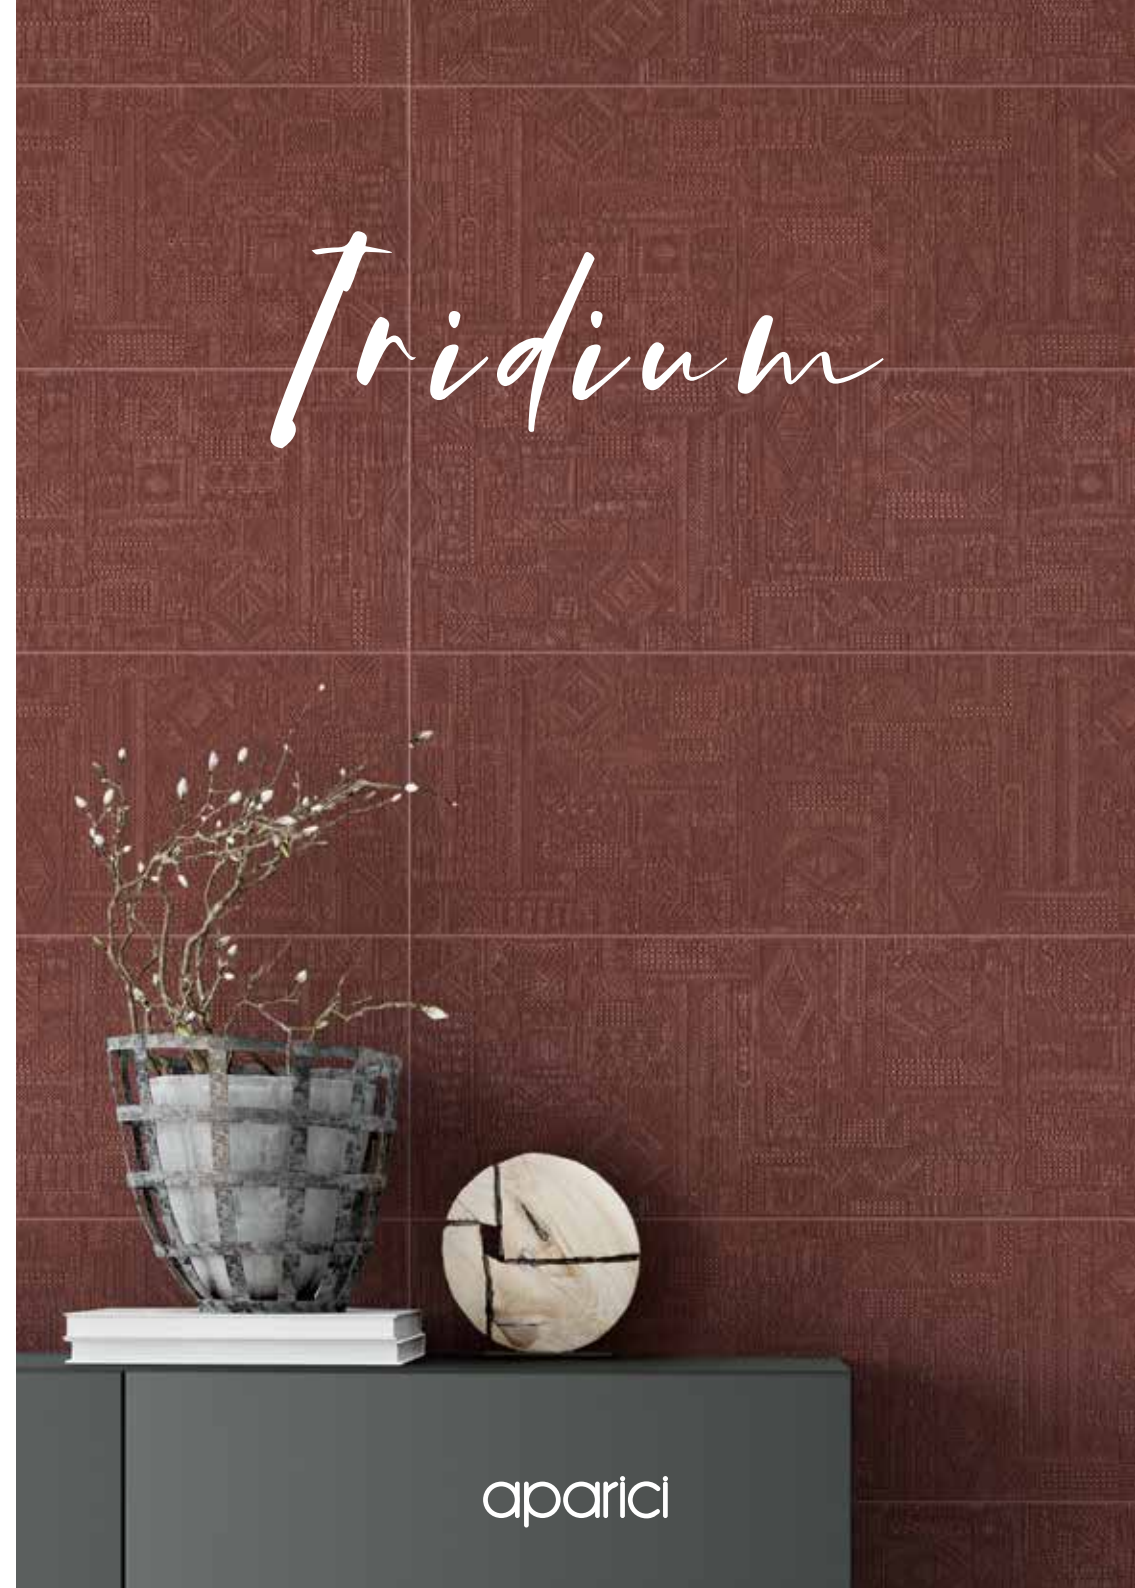

Norway Natural
16x99,55 cm - 6,3"x39,19" G-3170

Iridium