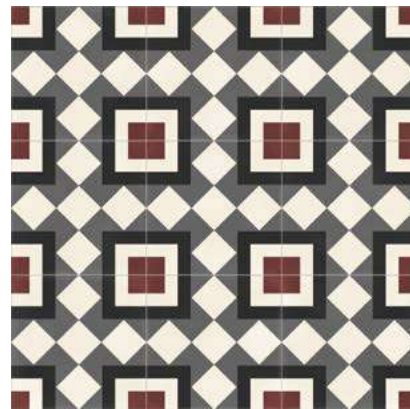

G-3146

Vienna Belvedere Natural
59,2x59,2 cm - 23,3"x23,3"

G-3146

Vienna Secession Natural
59,2x59,2 cm - 23,3"x23,3"

G-3146

Vienna Albertina Natural
59,2x59,2 cm - 23,3"x23,3"

G-3146

Vienna Urania Natural
59,2x59,2 cm - 23,3"x23,3"