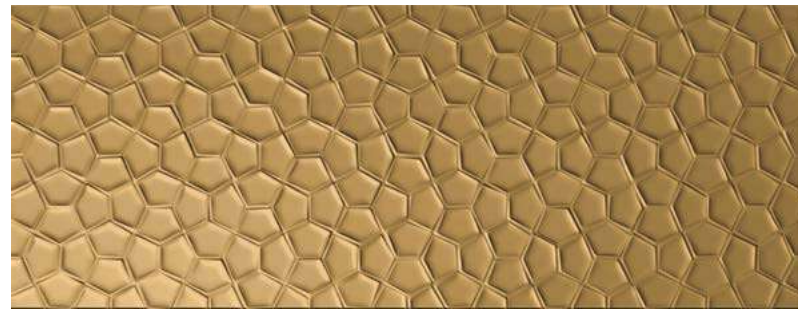

Hamal Cooper Etna
44,63x119,3 cm - 17,57"x46,97"