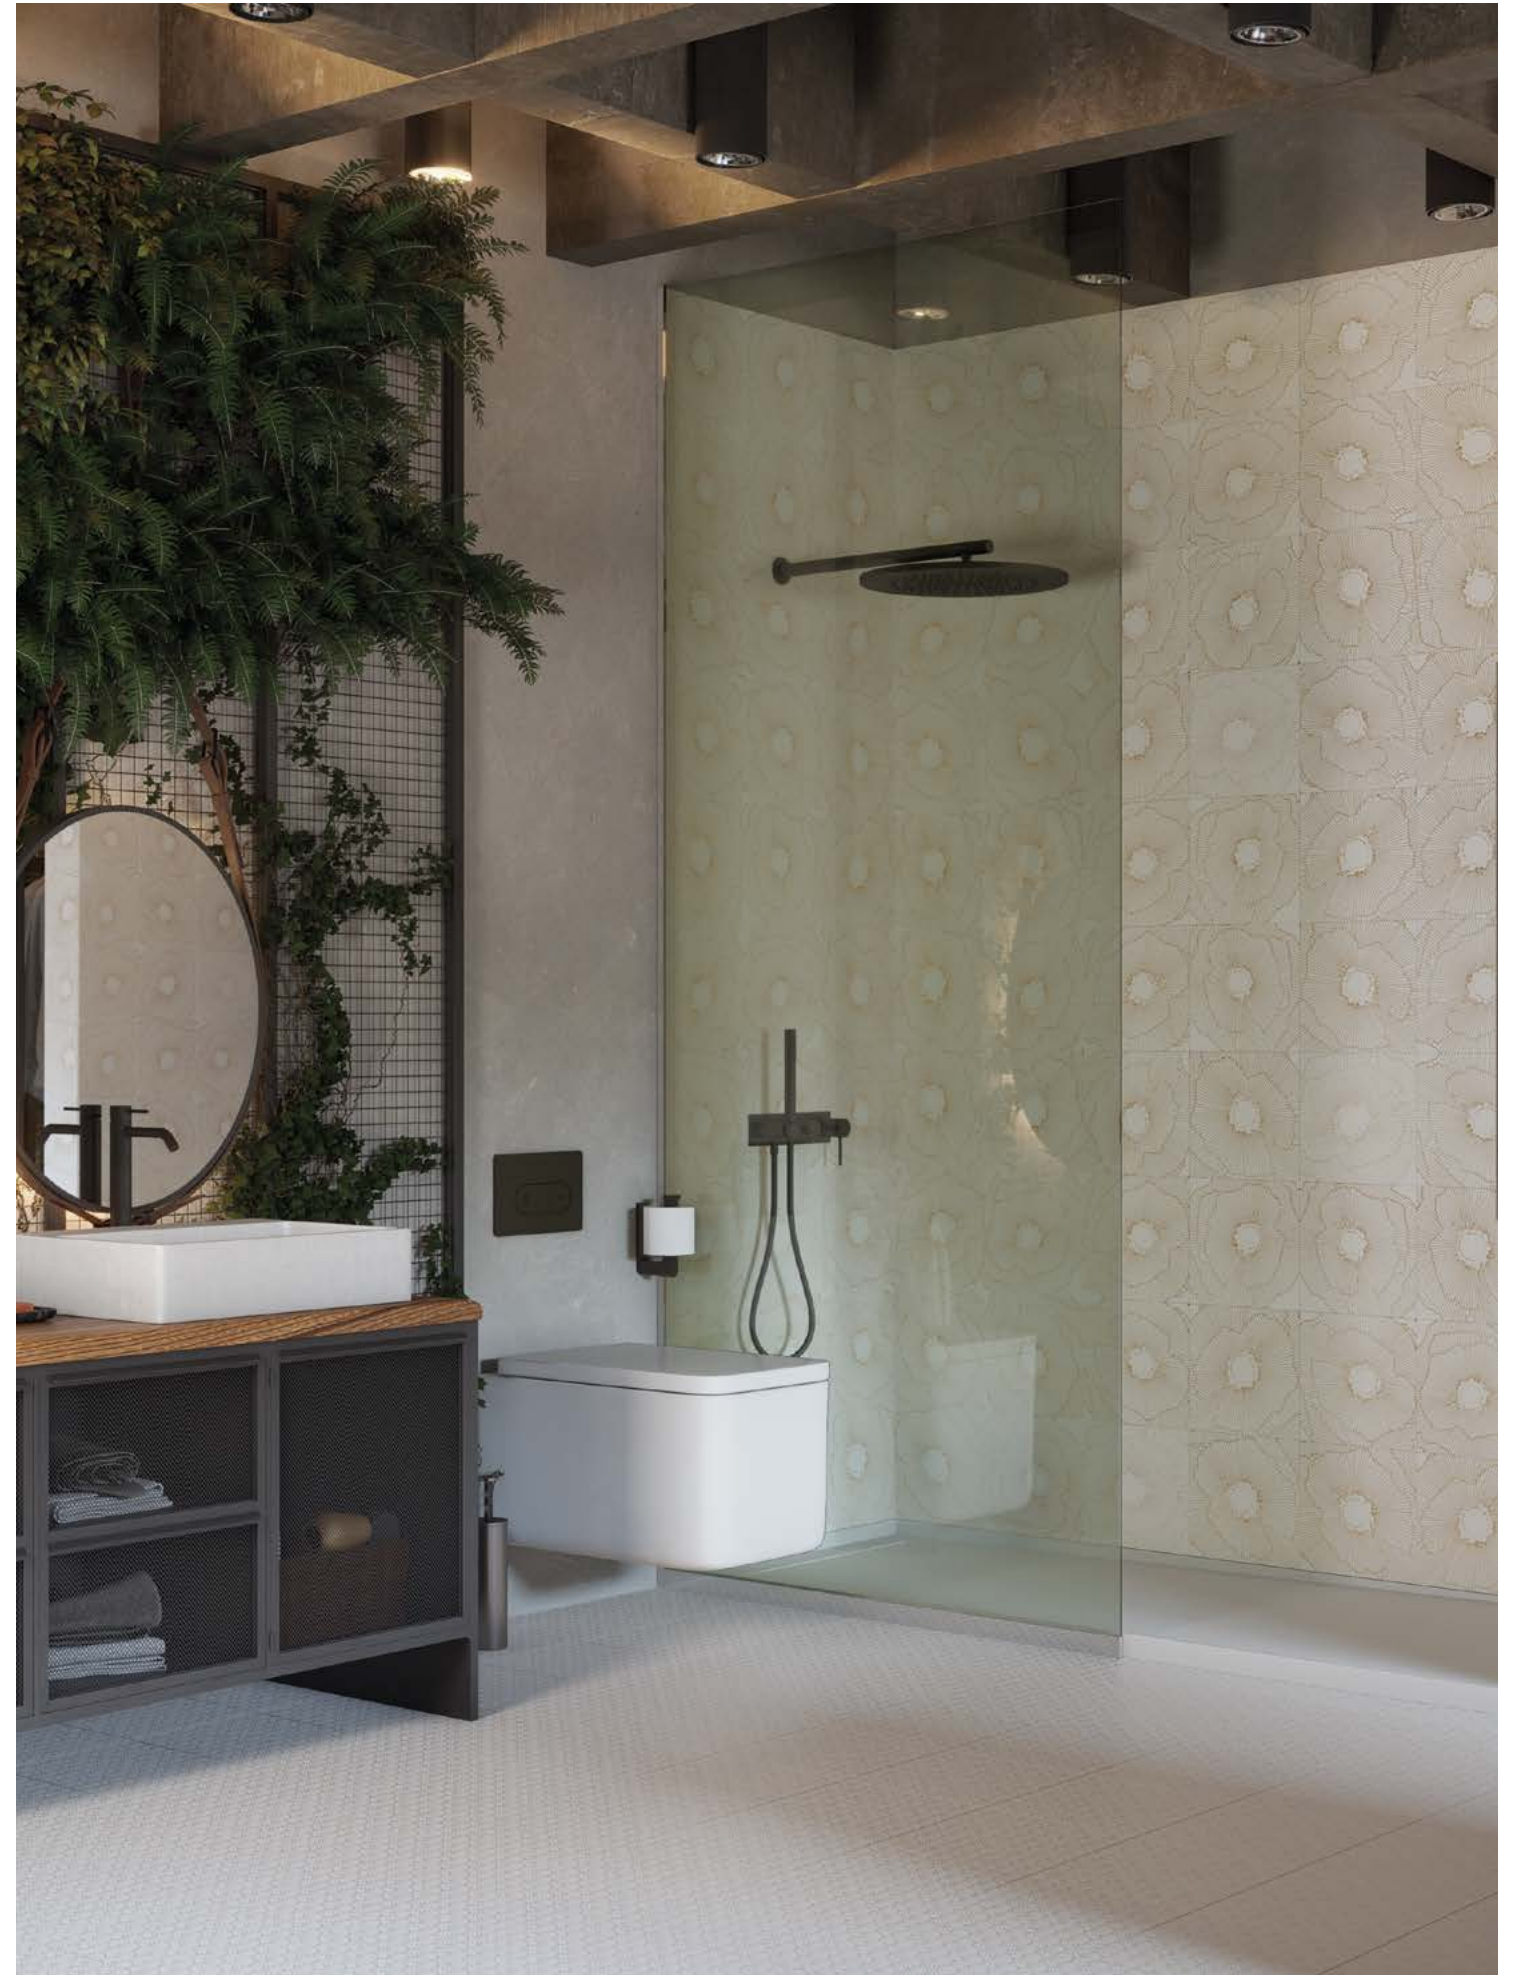

Wall: Art-Deco White Spritz Natural 29,75x29,75 cm Floor: Art-Deco White Manhattan Natural 29,75x29,75 cm

ART-DECO

Porcelain Rectified Slight Variation
 Porcelánico Rectificado Ligera Variación

Art-Deco White Natural
 29,75x29,75 cm
 11,71"x11,71" G-3146