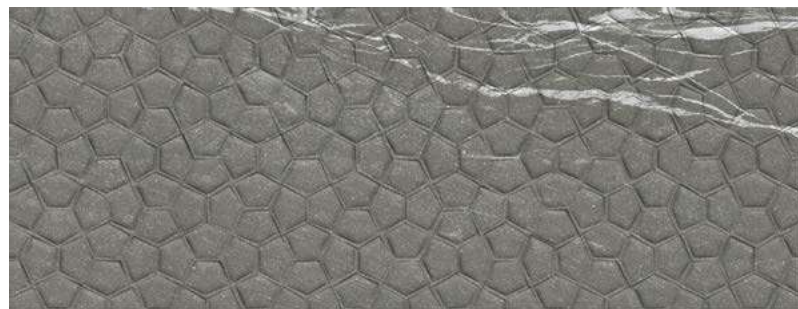

Sutton Piasentina Etna
44,63x119,3 cm - 17,57"x46,97"

G-3208