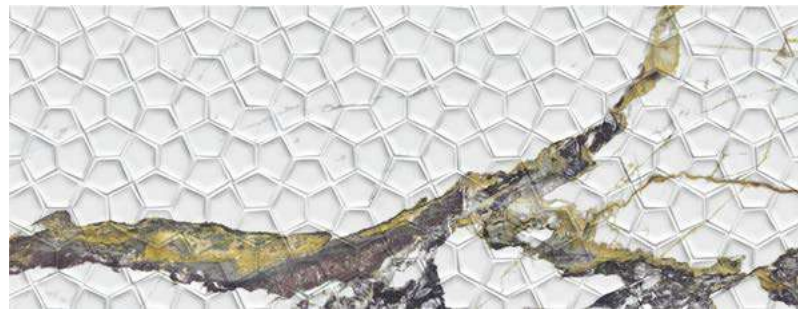

Sutton Vagli Etna
44,63x119,3 cm - 17,57"x46,97"

G-3208