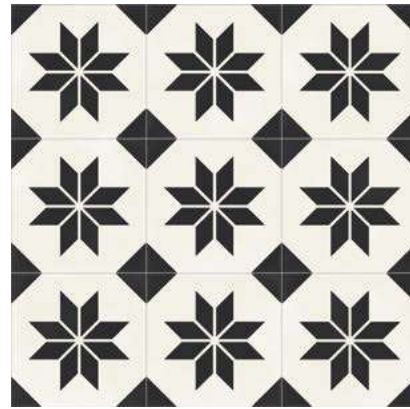

Vienna Belvedere Natural
59,2x59,2 cm - 23,3"x23,3"

G-3146