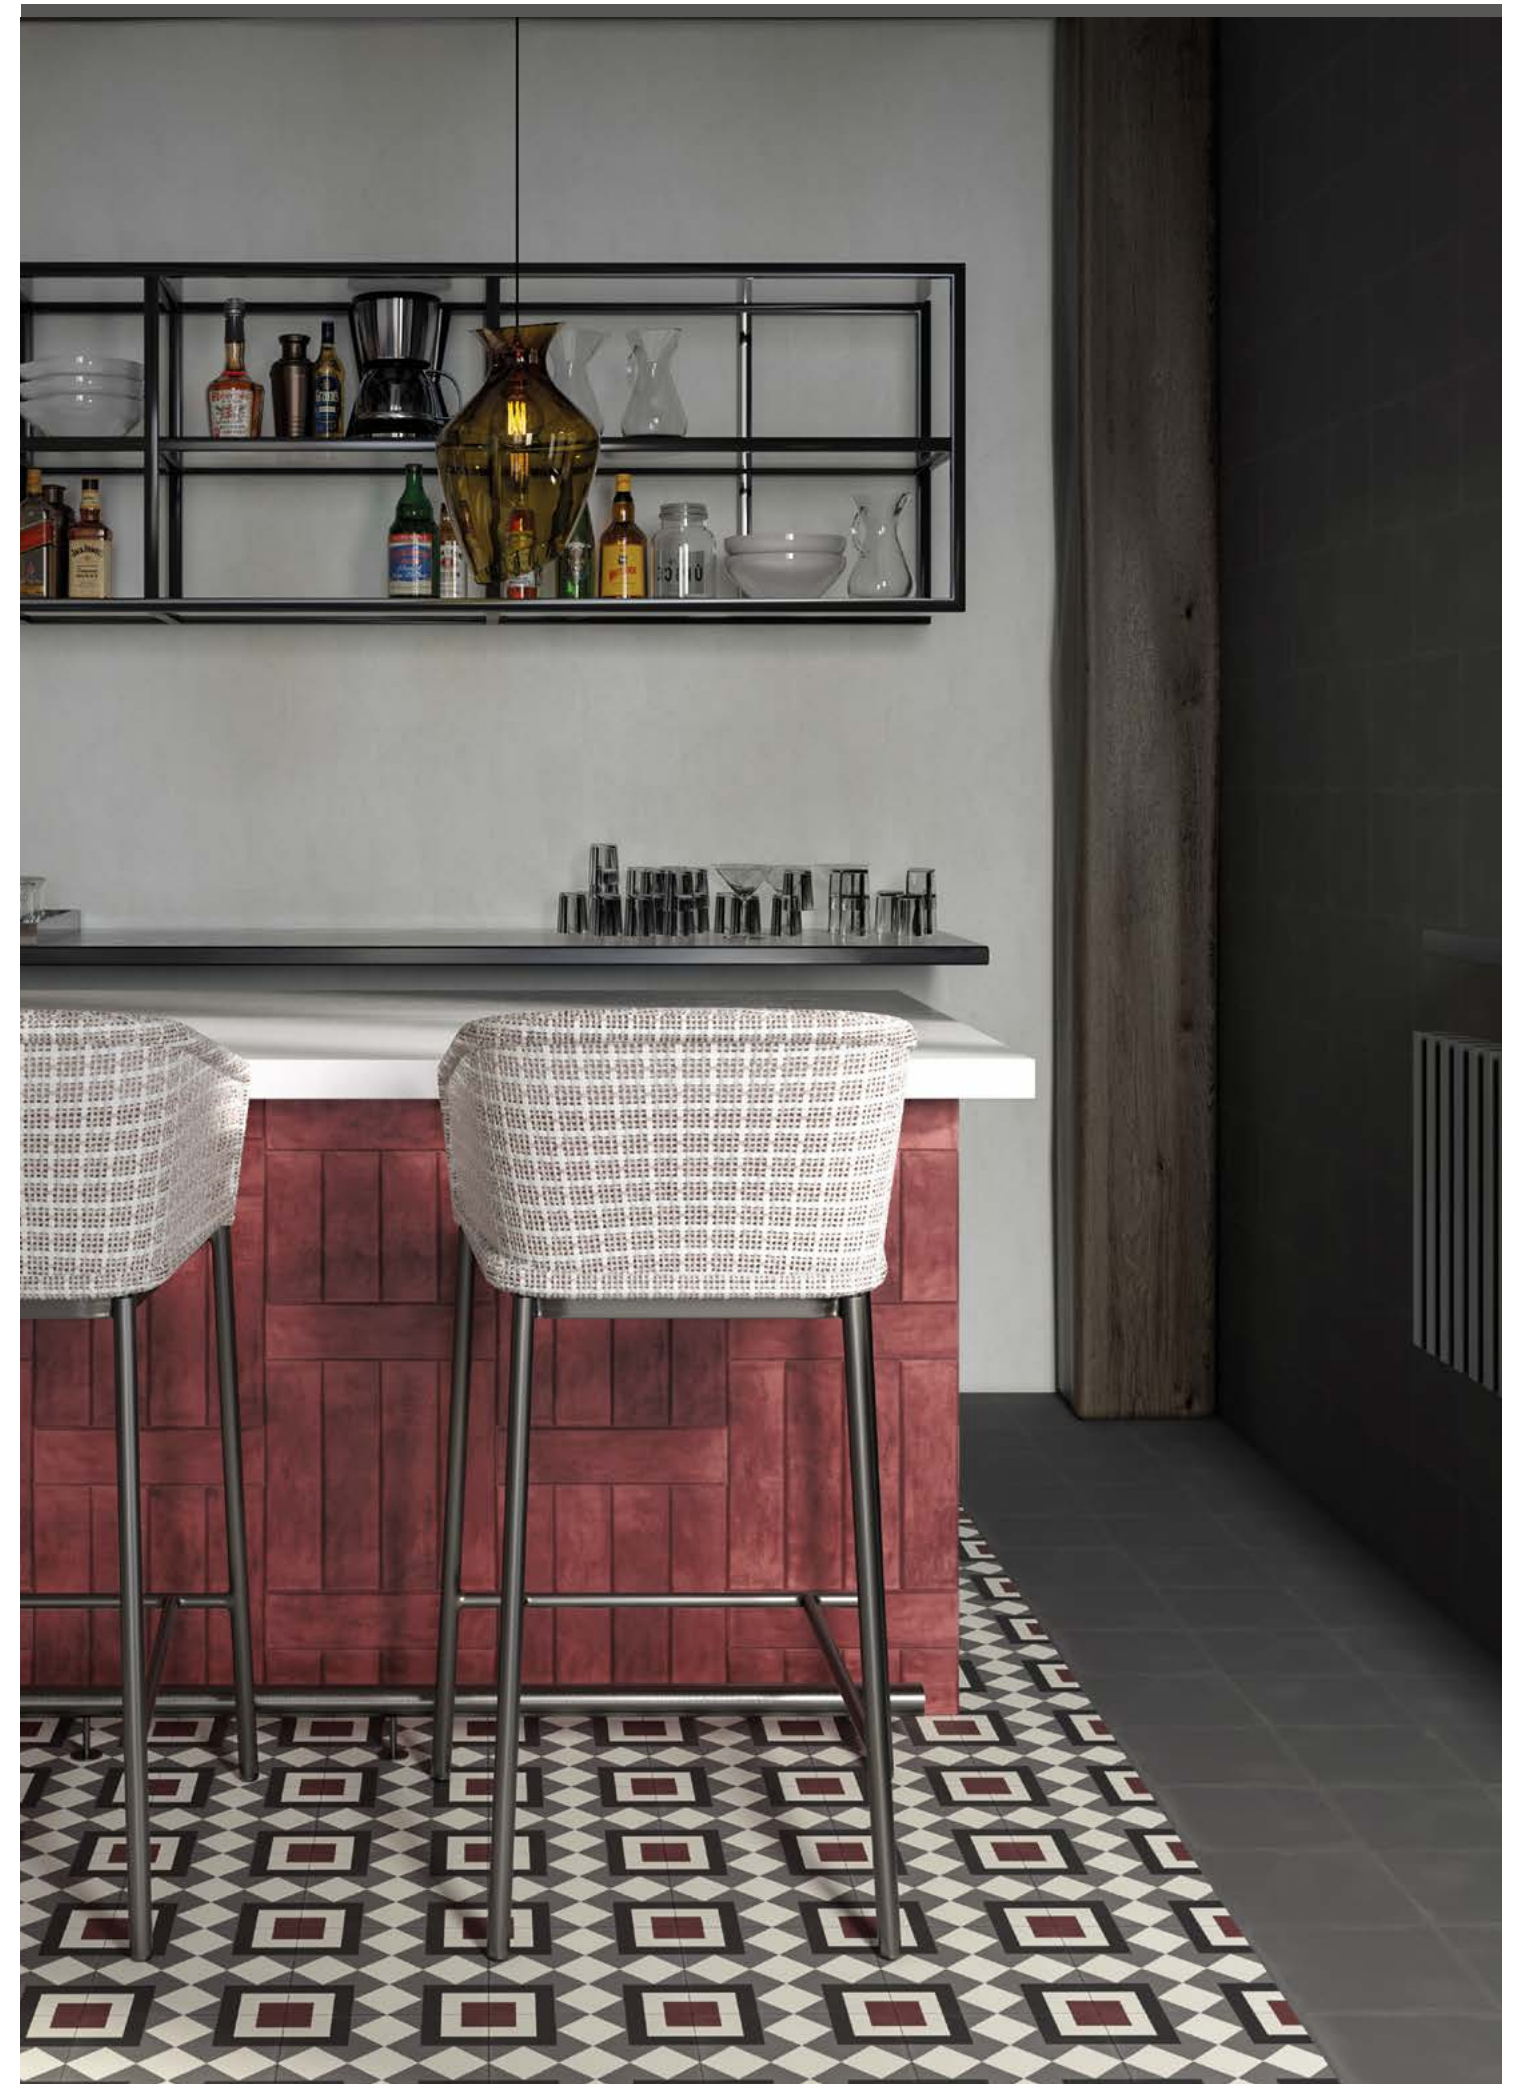

Floor: Vienna Urania_Black Natural 59,2x59,2 cm Wall: Vienna Black Natural 59,2x59,2 cm Uptown Cherry 7,4x29,75