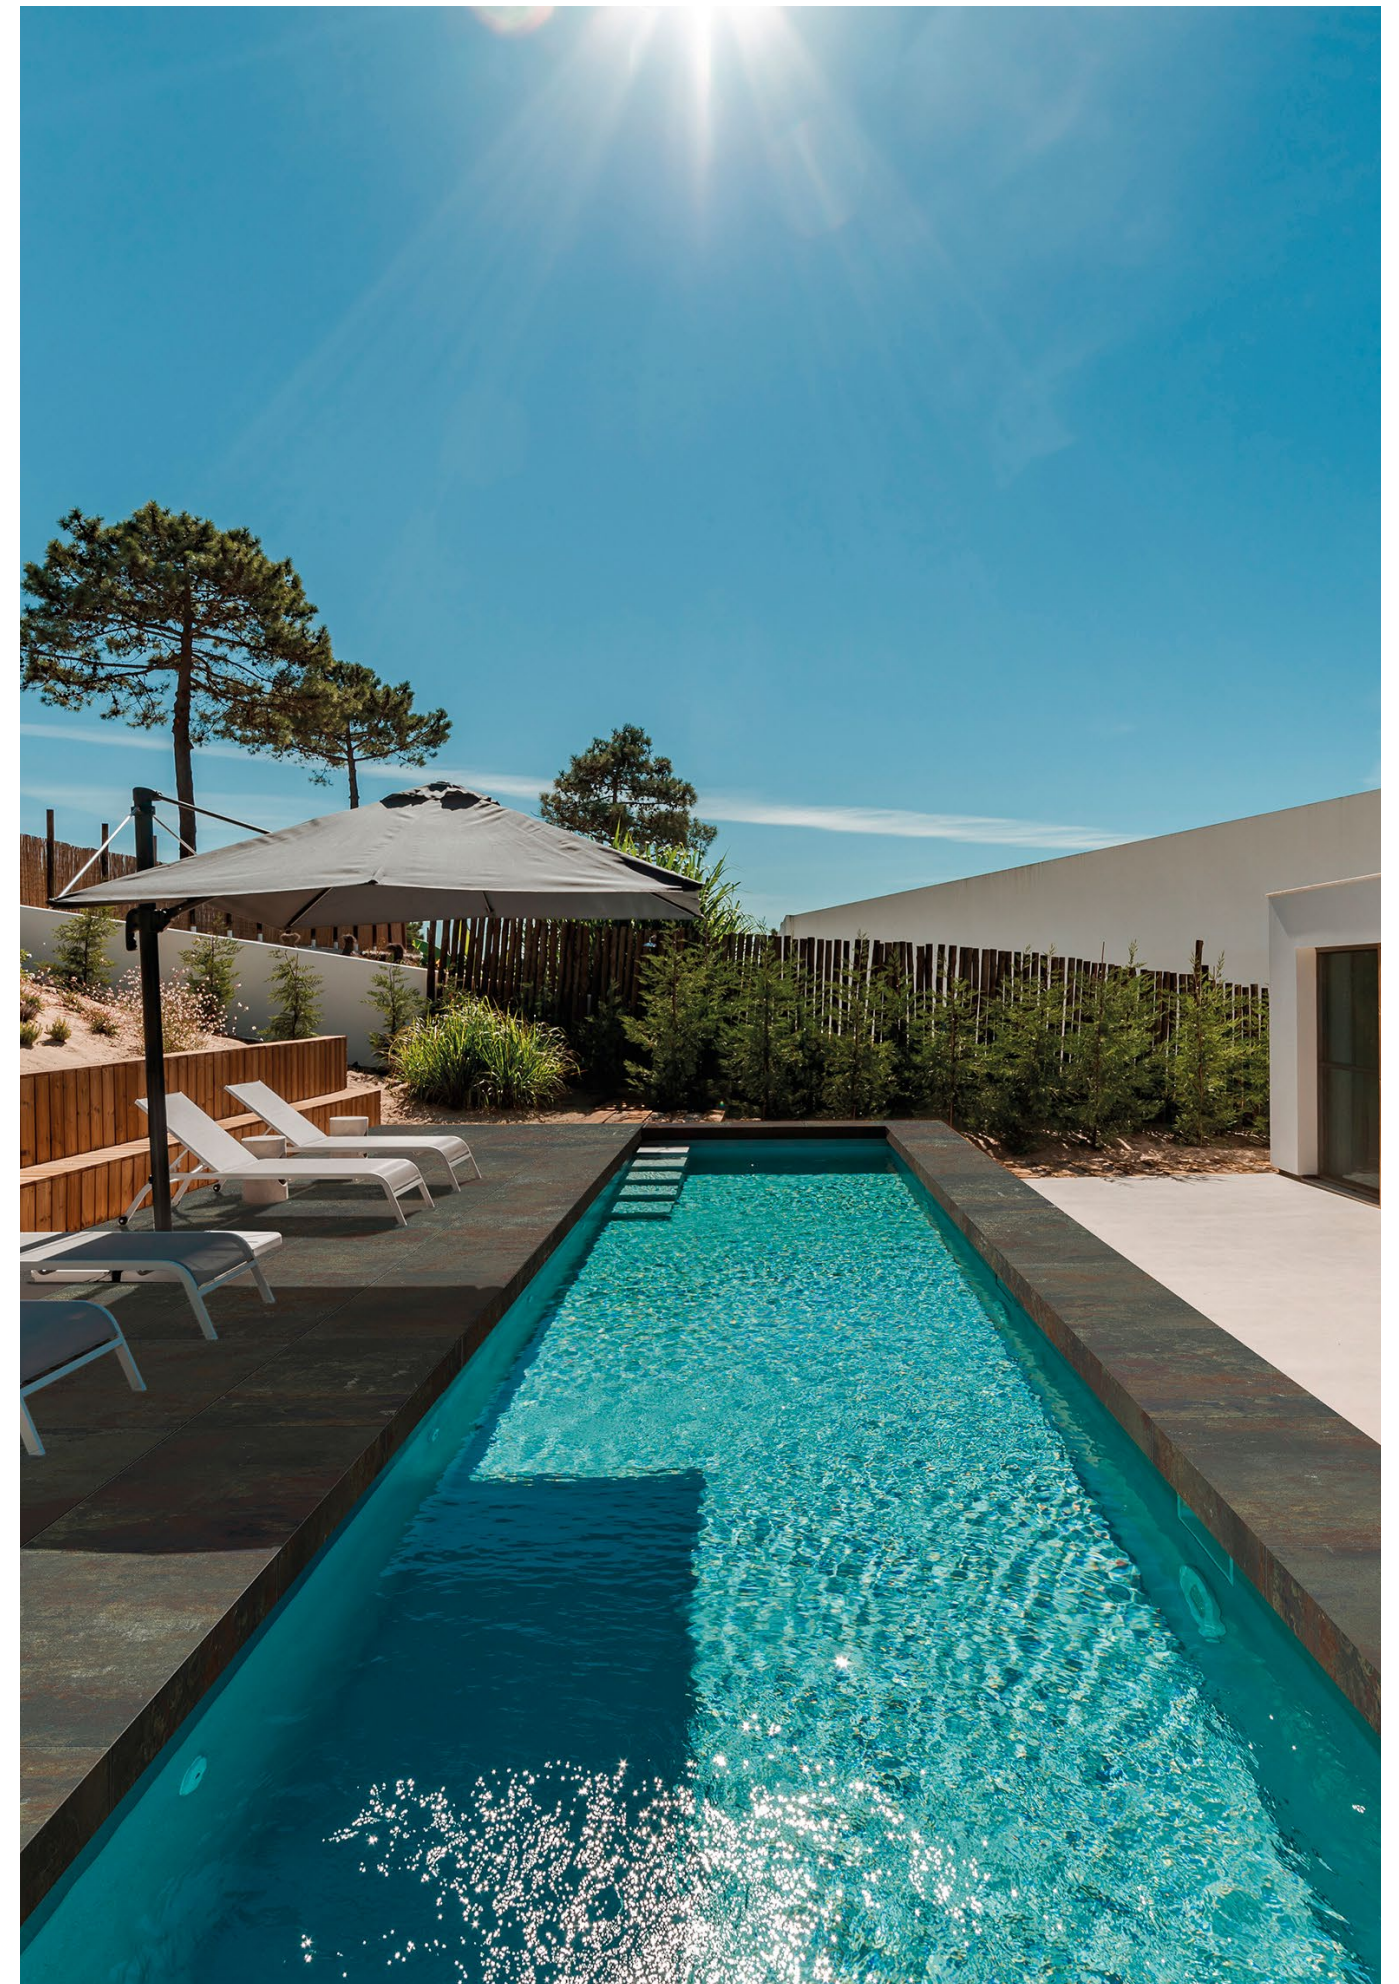

Floor: Harlem Green Outdoor 2CM 49,75x99,55 cm